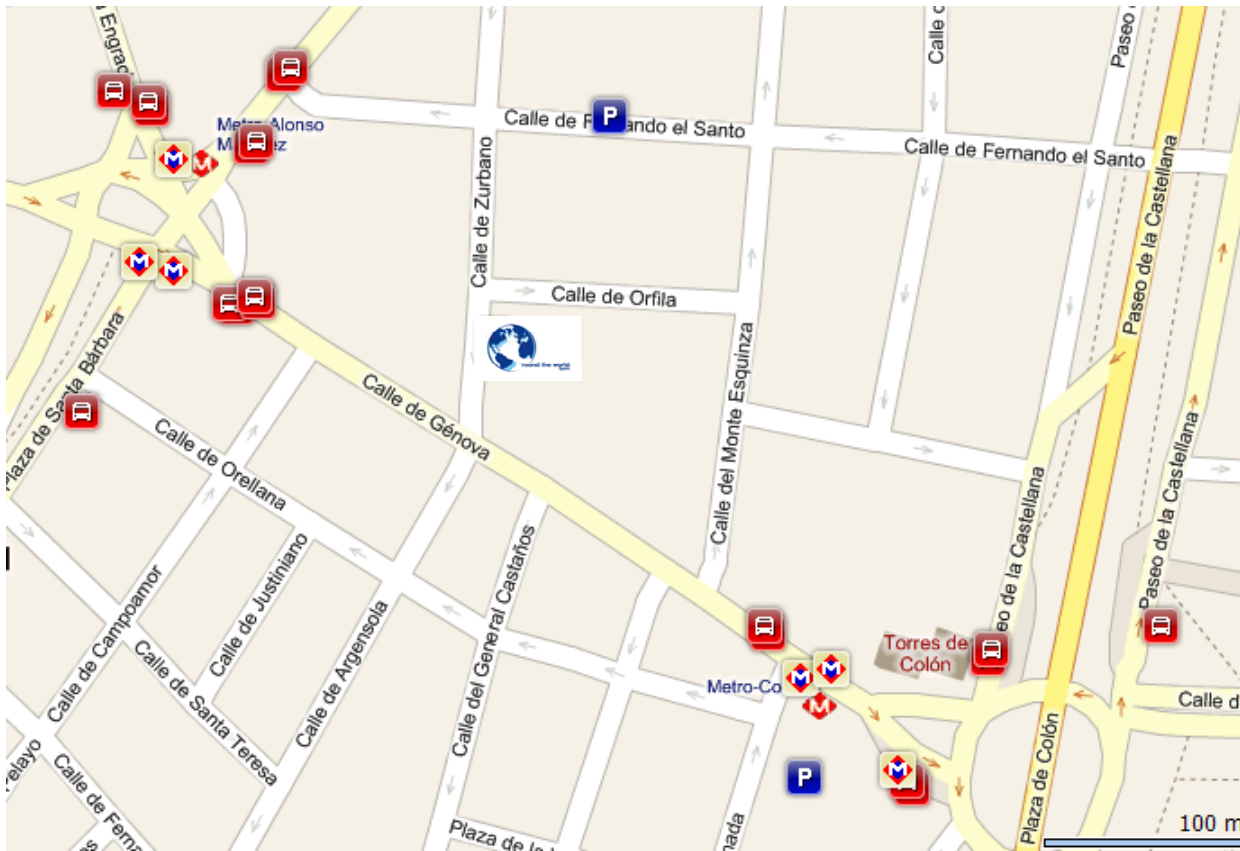

CÓMO LLEGAR

Dirección:

C/ Zurbano, 4. 3º B. 28010 Madrid

Estamos entre las calles Génova y Orfila junto a la sede del Partido Popular.

Aparcamientos cercanos:

Fernando el Santo, 11

Marqués de la Ensenada, 28

Plaza Villa de París, S/N

Metro:

◆ Alonso Martínez (Líneas 4, 5 y 10).

Salida C/ Génova pares.

◆ Colón (Línea 4).

Salida C/ Génova pares.

Autobuses:

7 – 21 – 37